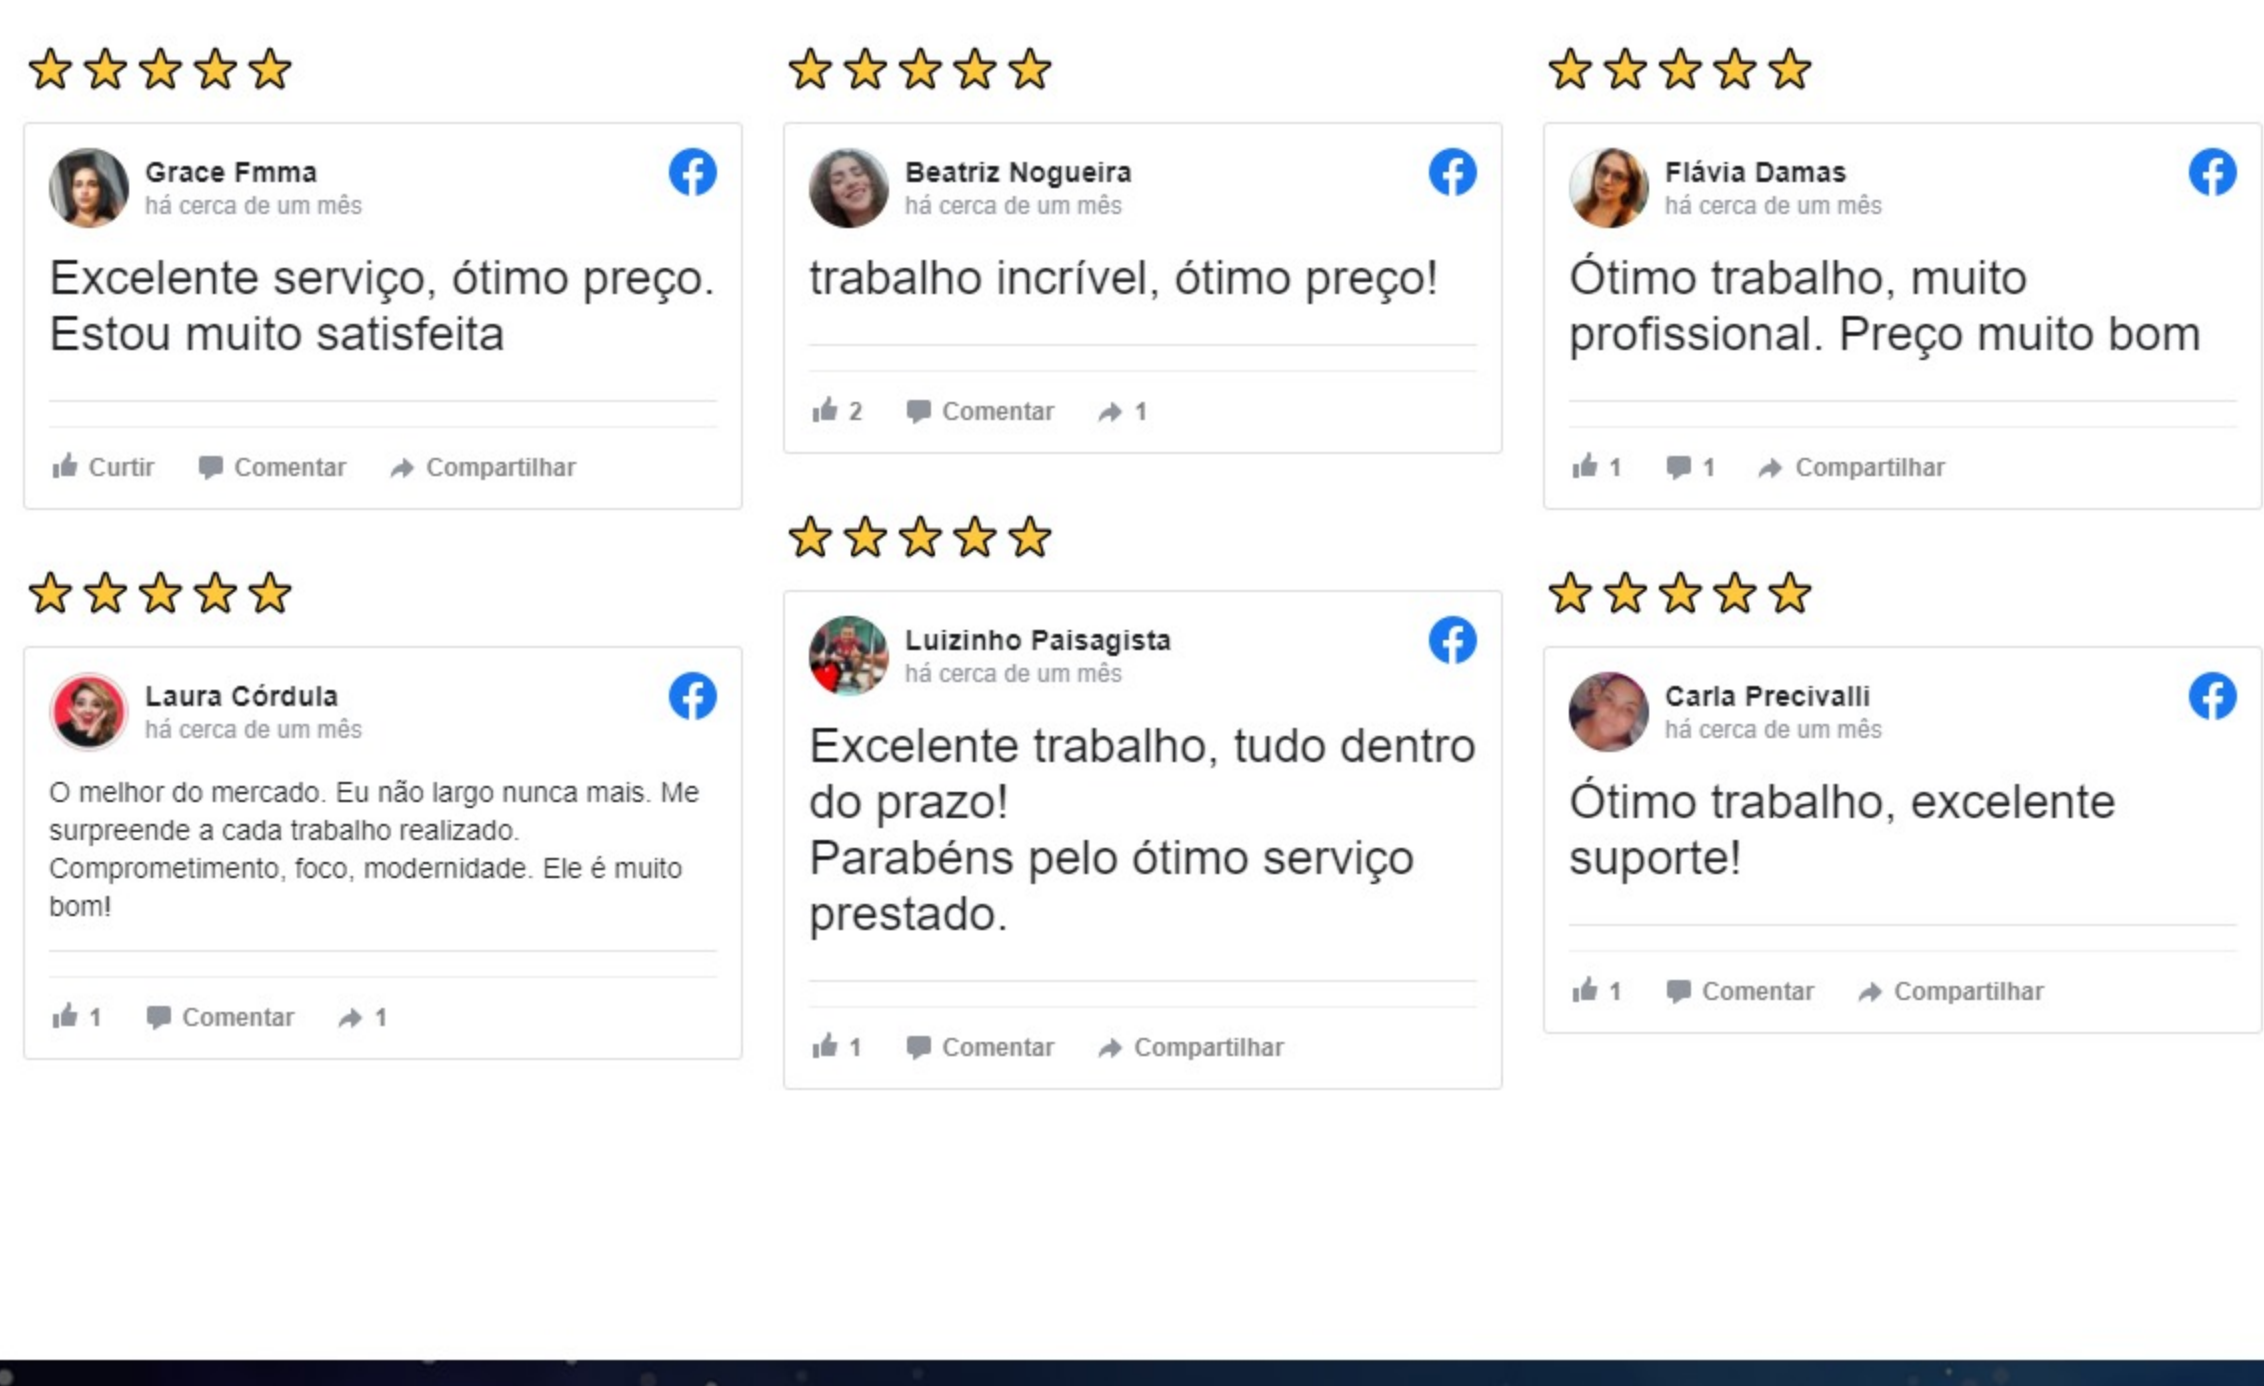

Agradecemos muito a confiança!

Nome

E-mail

Telefone

Comentário ou Mensagem

Enviar